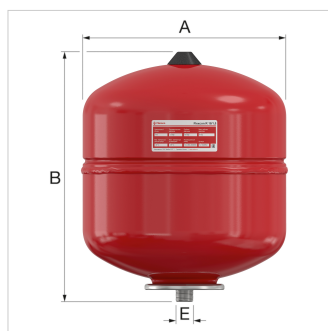

Справочные данные (2018-06-09)

FL 16014RU - Flexcon R 12L/1.5 [6bar](FL 16014RU)

Description	Flexcon R 12L/1.5 [6bar](FL 16014RU)	
Article	FL 16014RU	
Model	Flexcon R 8 - 80	
Емк- ость [л]	12	
Исходное давление [бар]	1,5	
Макс. рабочее давление [бар]	6	
Размеры	A [мм]	235
	B [мм]	351
	Ø C [мм]	-
	D [мм]	-
Сист. соед. (E)	G 3/4" M	
Вес [кг]	2,3	

Packaging info

Unity of use 1 Piece

Classification General Data

Etim Group	Pressure increase/decrease
Etim Class	Membrane pressure expansion vessel
Product Name	Flexcon R 12L/1.5 [6bar](FL 16014RU)
Brand	Flamco
Product Series	Flexcon R 8-80
Product Type	12L/1.5-6b

Attributes

For tap water	No
Position, vertical	Yes
Outer pipe diameter, expansion connection [mm]	26.9
Diameter [mm]	235
Height [mm]	351